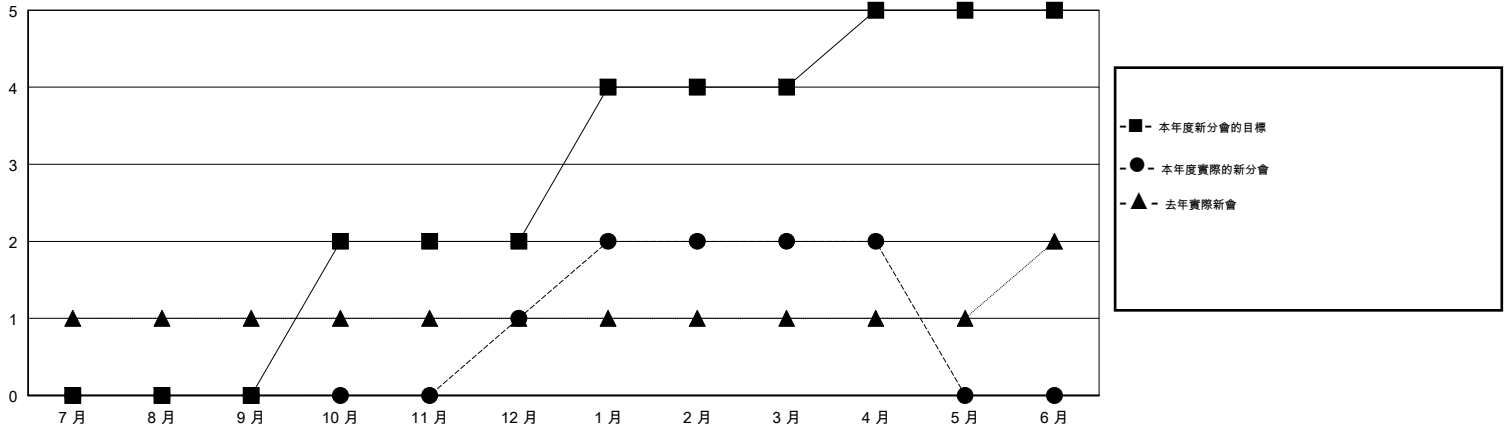

MONTHLY MEMBERSHIP PROGRESS REPORT

District 300C3

Results as of: 04/30/2018

GMT: PEI-JEN CHEN

地點 REP OF CHINA

GMT憲章區

分會			
成果 2017-2018			
季	新分會目標	新會	會員流失的分會
7月/8月/9月	0	0	1
10月/11月/12月	2	1	0
1月/2月/3月	2	1	1
4月/5月/6月	1	0	0

位會員@每位須繳			
成果 2017-2018			
季	會員淨增長目標	實際會員增長數	實際退會會員 (包括轉會)
7月/8月/9月	180	343	56
10月/11月/12月	150	261	134
1月/2月/3月	90	1,009	29
4月/5月/6月	30	267	3

目標與實際新會累積

目標和實際會員累積

已取消的分會: 2	87 CLUBS OF 90 增添1位或以上的新會員	性別分佈 男 3,577 (65.08%) 女 1,919 (34.92%) 年度女性會員百分比目標: 40%
放棄的會員	點擊這裡取得累計會員數據	總計家庭單位會員數 2,119
過世 7		支付減半會費的家庭會員 1,211
分會已取消 0		
其他 215		
總計 222		