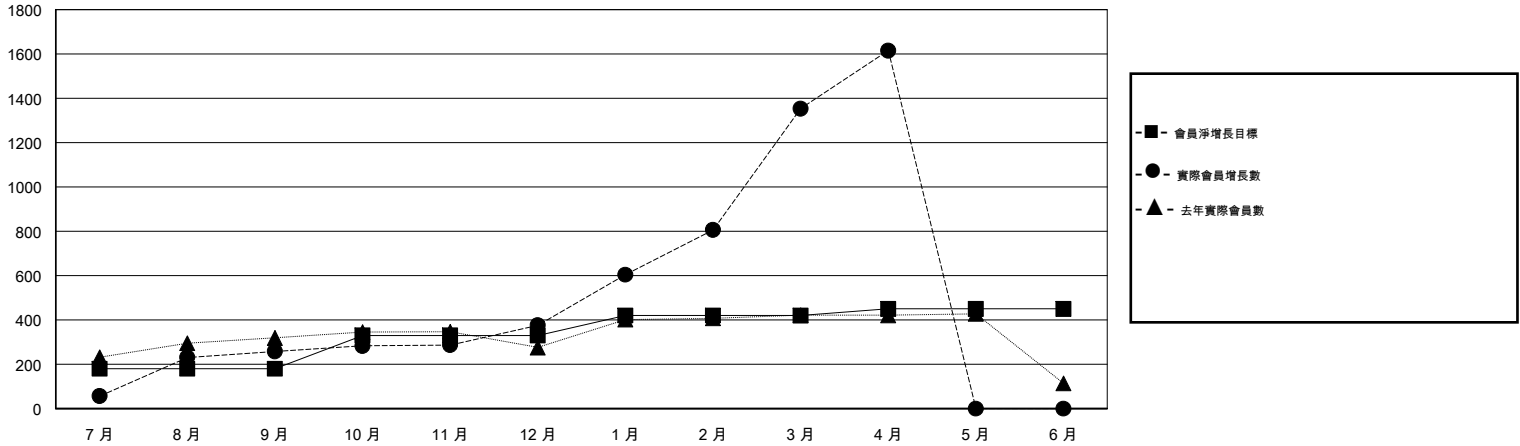

MONTHLY MEMBERSHIP PROGRESS REPORT

District 300C3

Results as of: 04/30/2018

GMT: PEI-JEN CHEN

地點 REP OF CHINA

GMT憲章區

分會			
成果 2017-2018			
季	新分會目標	新會	會員流失的分會
7月/8月/9月	0	0	1
10月/11月/12月	2	1	0
1月/2月/3月	2	1	1
4月/5月/6月	1	0	0

位會員@每位須繳			
成果 2017-2018			
季	會員淨增長目標	實際會員增長數	實際退會會員 (包括轉會)
7月/8月/9月	180	343	56
10月/11月/12月	150	261	134
1月/2月/3月	90	1,009	29
4月/5月/6月	30	267	3

目標與實際新會累積

目標和實際會員累積

已取消的分會: 2	87 CLUBS OF 90 增添1位或以上的新會員	性別分佈 男 3,577 (65.08%) 女 1,919 (34.92%) 年度女性會員百分比目標: 40%
放棄的會員	點擊這裡取得累計會員數據	總計家庭單位會員數 2,119
過世 7		支付減半會費的家庭會員 1,211
分會已取消 0		
其他 215		
總計 222		